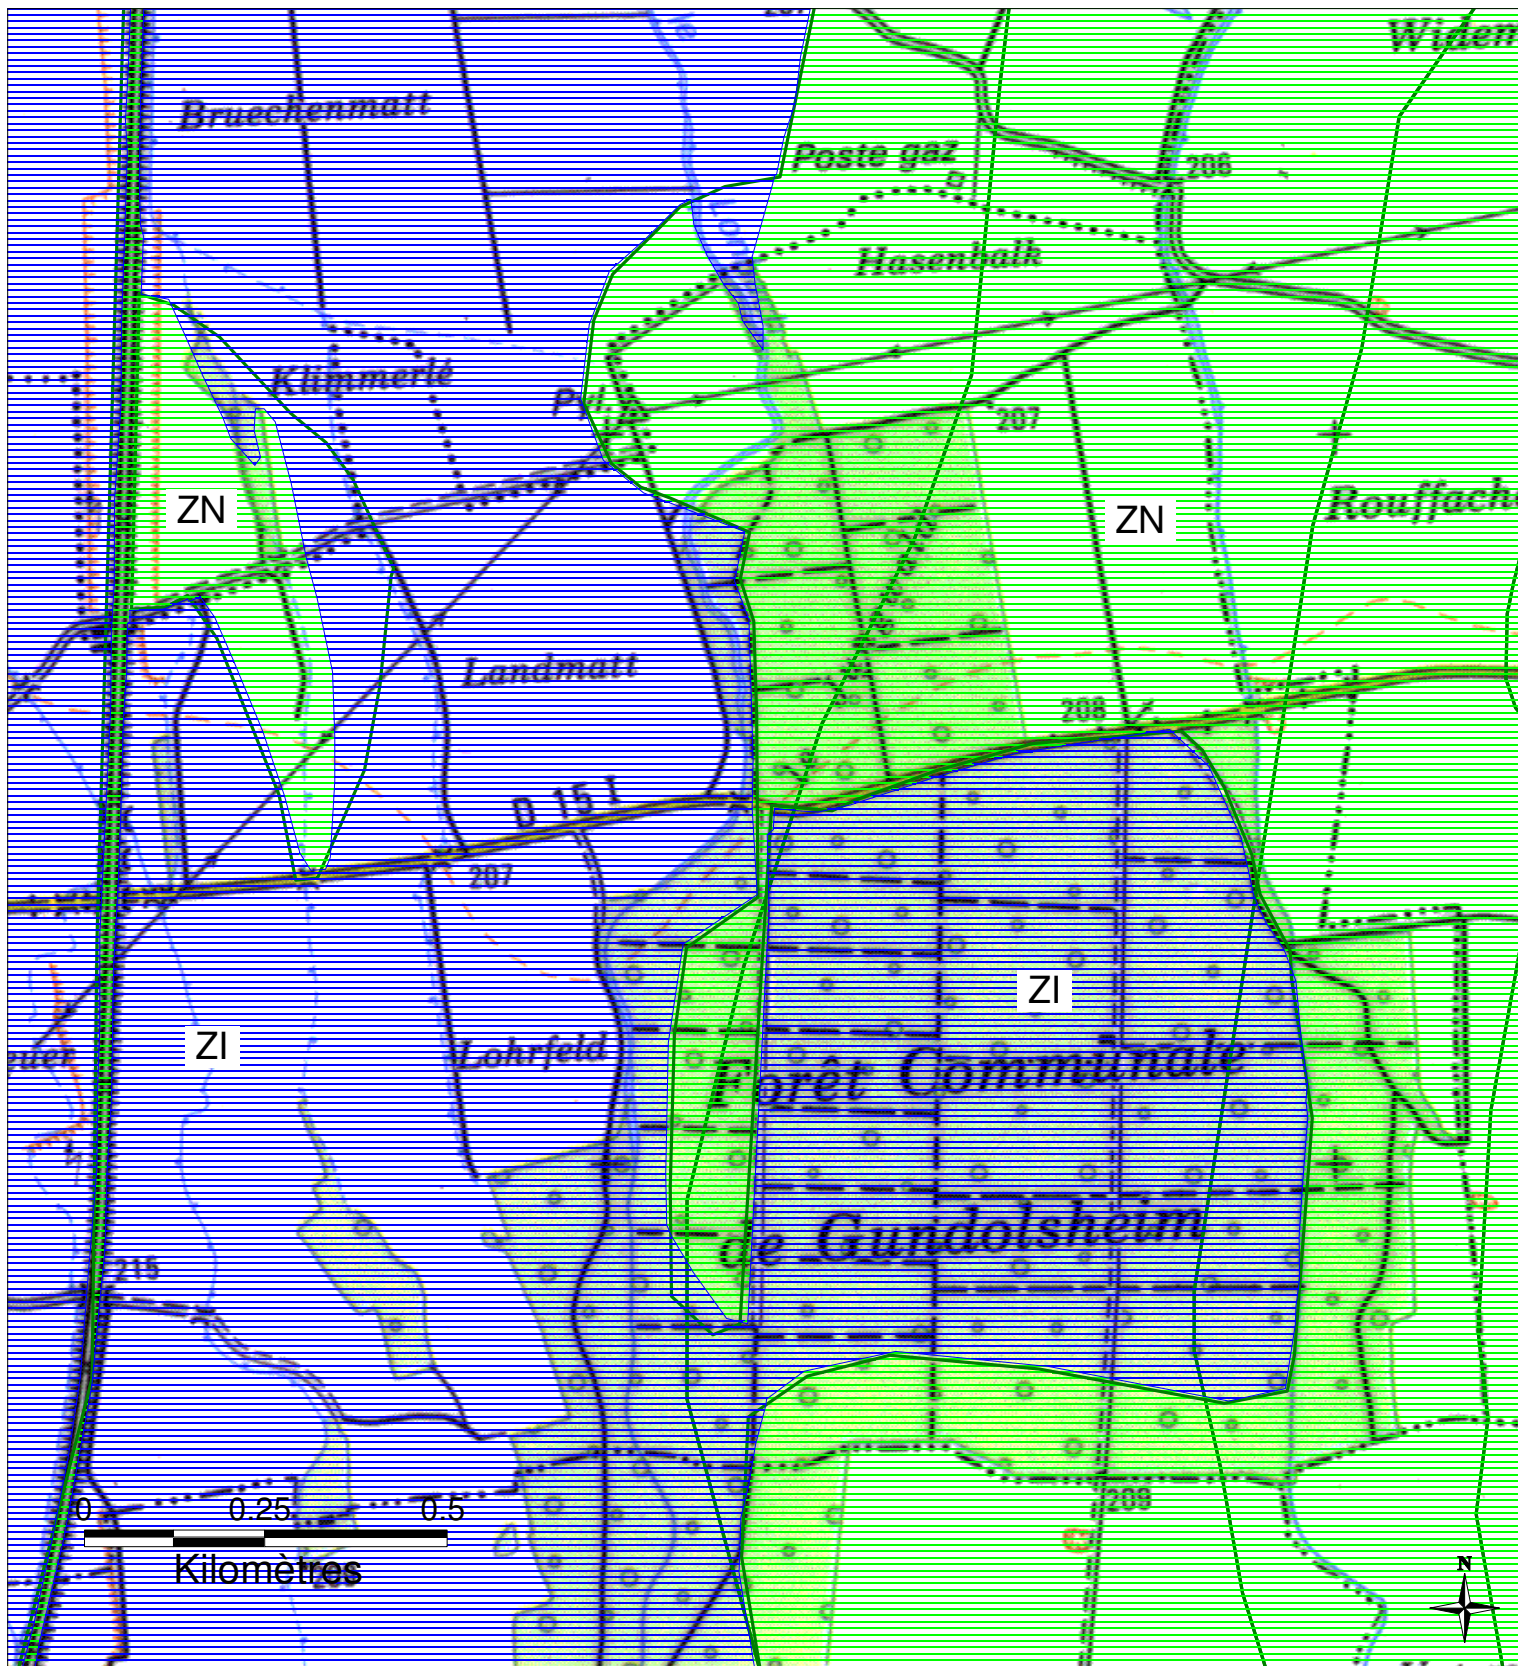

# ZONES INONDABLES DANS LE DEPARTEMENT DU HAUT-RHIN

## Commune de GUNDOLSHEIM - 2/2

Préfecture du Haut-Rhin  
 Direction Départementale  
 de l'Agriculture et de la Forêt

PPRI de la Lauch approuvé par arrêté préfectoral du 23 juin 2006

	ZI - Zones inondables par débordement en cas de crue centennale
	ZRF - Zones à risque faible, en particulier si rupture de digue
	ZR - Zones à risque élevé en cas de rupture de digue
	ZN - Zones affectées par des remontées de nappe à moins de deux mètres du sol
	Digues